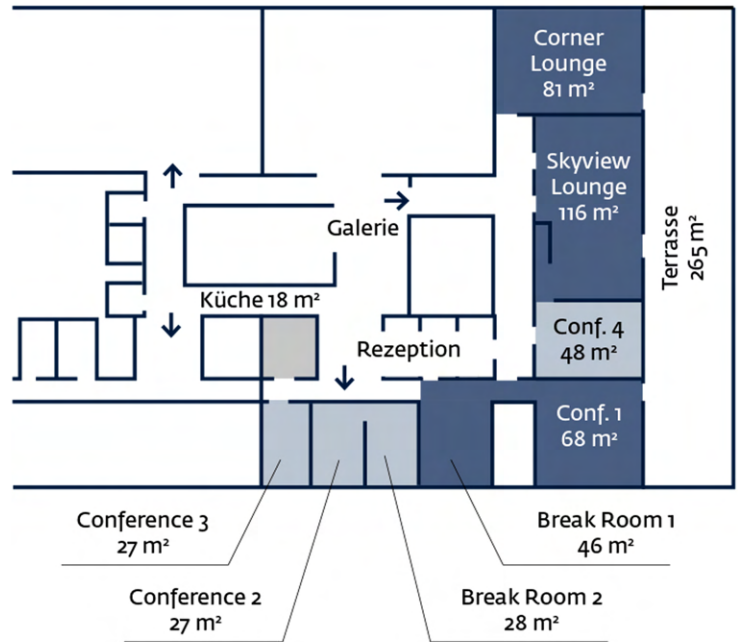

## 1. OG

- Konferenzen/Events
- Meeting-/Projekträume
- Catering/Manipulation

## EG

	GROSSE M <sup>2</sup>	BANKETT PAX	EMPFANG	PARLA- MENT	THEATER	BOARD- ROOM	U-TAFEL	TAGES- LICHT	TERRASSE
Skyview Lounge	110	65	80	40	80			●	●
Corner Lounge	81	40	50	30	50			●	
Conference 1	65	30	35	27	40		27	●	
Conference 2	27					12		●	
Conference 3	27					12		●	
Conference 4	48					14		●	
Eingang	173		100		50				