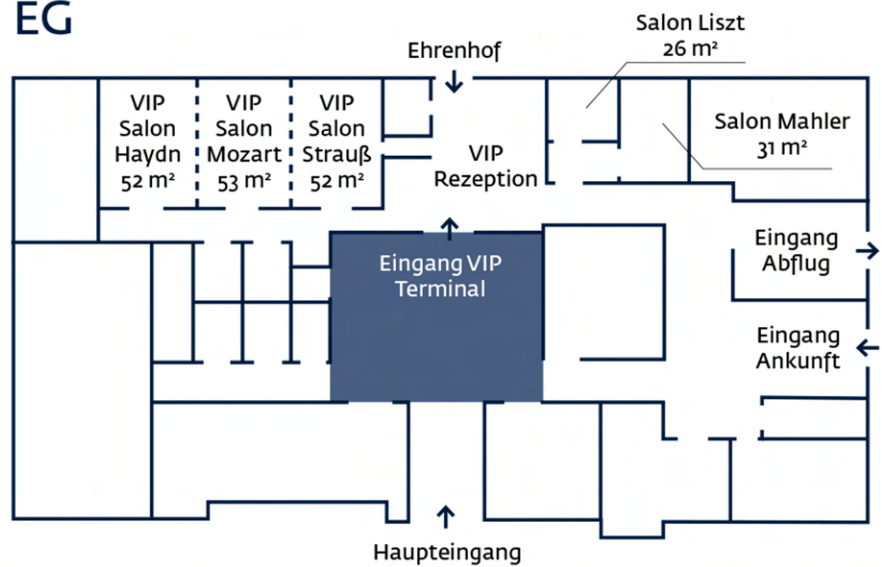

# VIP TERMINAL

## 1. OG

- Konferenzen/Events
- Meeting-/Projekträume
- Catering/Manipulation

## EG

	GROSSE M <sup>2</sup>	BANKETT PAX	EMPFANG	PARLA- MENT	THEATER	BOARD- ROOM	U-TAFEL	TAGES- LICHT	TERRASSE
Skyview Lounge	110	65	80	40	80			●	●
Corner Lounge	81	40	50	30	50			●	
Conference 1	65	30	35	27	40		27	●	
Conference 2	27					12		●	
Conference 3	27					12		●	
Conference 4	48					14		●	
Eingang	173		100		50				

### LEVEL22

Tower  
Towerstraße 2  
1300 Wien-Flughafen