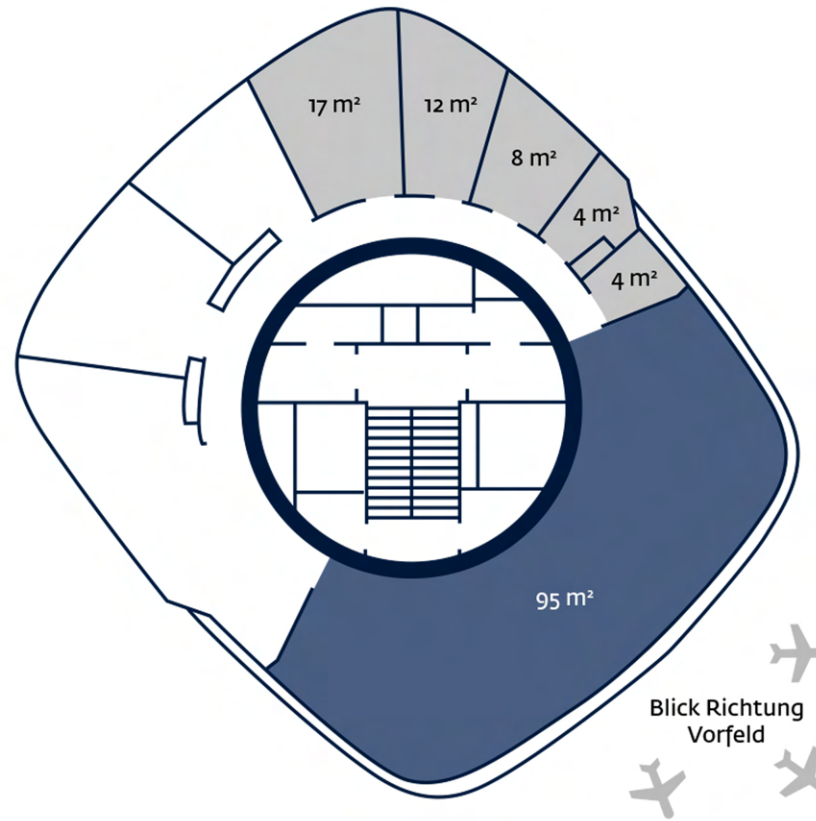

LEVEL 22 im Tower

- Konferenzen/Events
- Catering/Manipulation

GRÖSSE
M²

BANKETT
PAX

EMPFANG

PARLA-
MENT

THEATER

TAGES-
LICHT

TERRASSE

Level 22

95

40

55

50

AIRPORTCITYSPACE

Office Park 4, 1. OG
Towerstraße 3
1300 Wien-Flughafen

LEVEL22

Tower
Towerstraße 2
1300 Wien-Flughafen

VIPTERMINAL

Niki Lauda Allee
1300 Wien-Flughafen

CITYGATE

Office Park 1
Office Park Allee
1300 Wien-Flughafen

- P Parken
- 1 Bahnhof
- 2 NH Hotel
- 3 Moxy Hotel
- 4 Supermarkt
- 5 Tankstelle
- 6 Office Park 2
- 7 Office Park 3