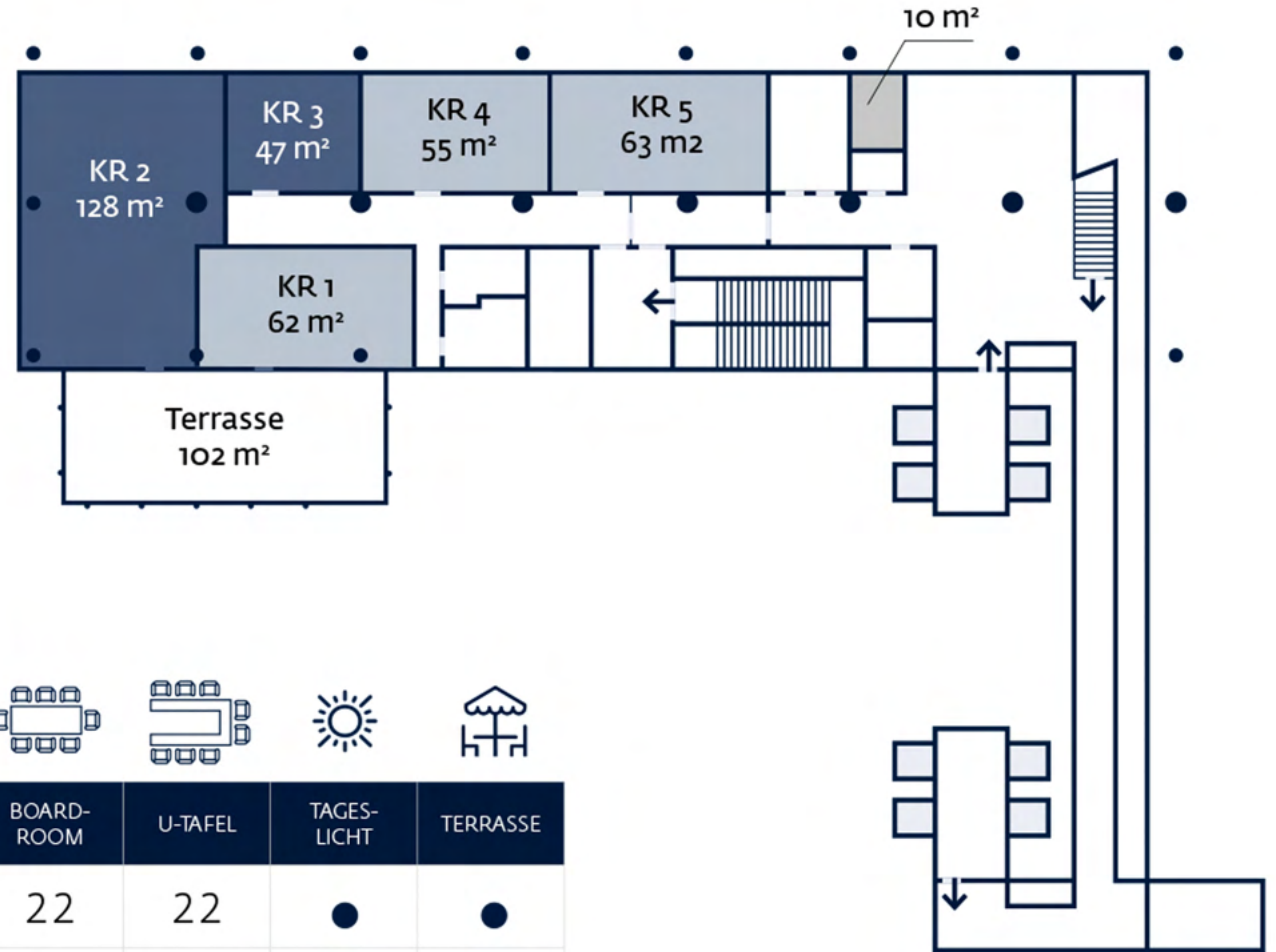

- Konferenzen/Events
- Meeting-/Projekträume
- Catering/Manipulation

	GRÖSSE M ²	PARLA- MENT	BOARD- ROOM	U-TAFEL	TAGES- LICHT	TERRASSE
Konferenzraum 1	62	22	22	22	●	●
Konferenzraum 2	128	40	40	40	●	●
Konferenzraum 3	47	20	20	20	●	
Konferenzraum 4	55	20	20	20	●	
Konferenzraum 5	63	22	22	22	●	

AIRPORTCITYSPACE

Office Park 4, 1. OG
Towerstraße 3
1300 Wien-Flughafen

LEVEL22

Tower
Towerstraße 2
1300 Wien-Flughafen

VIPTERMINAL

Niki Lauda Allee
1300 Wien-Flughafen

CITYGATE

Office Park 1
Office Park Allee
1300 Wien-Flughafen

- P Parken
- 1 Bahnhof
- 2 NH Hotel
- 3 Moxy Hotel
- 4 Supermarkt
- 5 Tankstelle
- 6 Office Park 2
- 7 Office Park 3